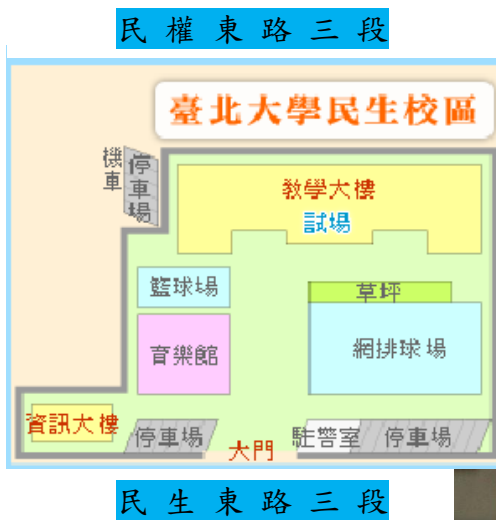

臺北校區・交通路線圖

臺北校區・校內平面圖

■ 臺北校區・交通路線資訊

NTPU Taipei Campus Direction

機場路線〈松山機場→國立台北大學〉：

NTPU Taipei Campus Direction

請搭乘公車「617」路至「復興北路口」站下車，沿復興北路直行右轉至民生東路右轉即至國立台北大學〈步行約十分鐘〉。

捷運路線〈台北車站→中山國中站〉：

MRT (From Taipei Main station)

請於台北車站進入捷運車站後，搭乘捷運「板南線」〈藍線〉，於「忠孝復興站」下車後再轉搭「文湖線」，第一月台即為往「中山國中站」。

中山國中站出站後，請右轉沿復興北路直行至民生東路再右轉步行十分鐘即至國立台北大學。

火車路線：

TRAIN:

搭乘火車者可於台北火車站下車後，依「捷運路線」至國立台北大學；於松山火車站下車者，可搭乘「63路」公車至「復興北路口」站下車，沿復興北路直行至民生東路口右轉步行約十分鐘即至國立台北大學。